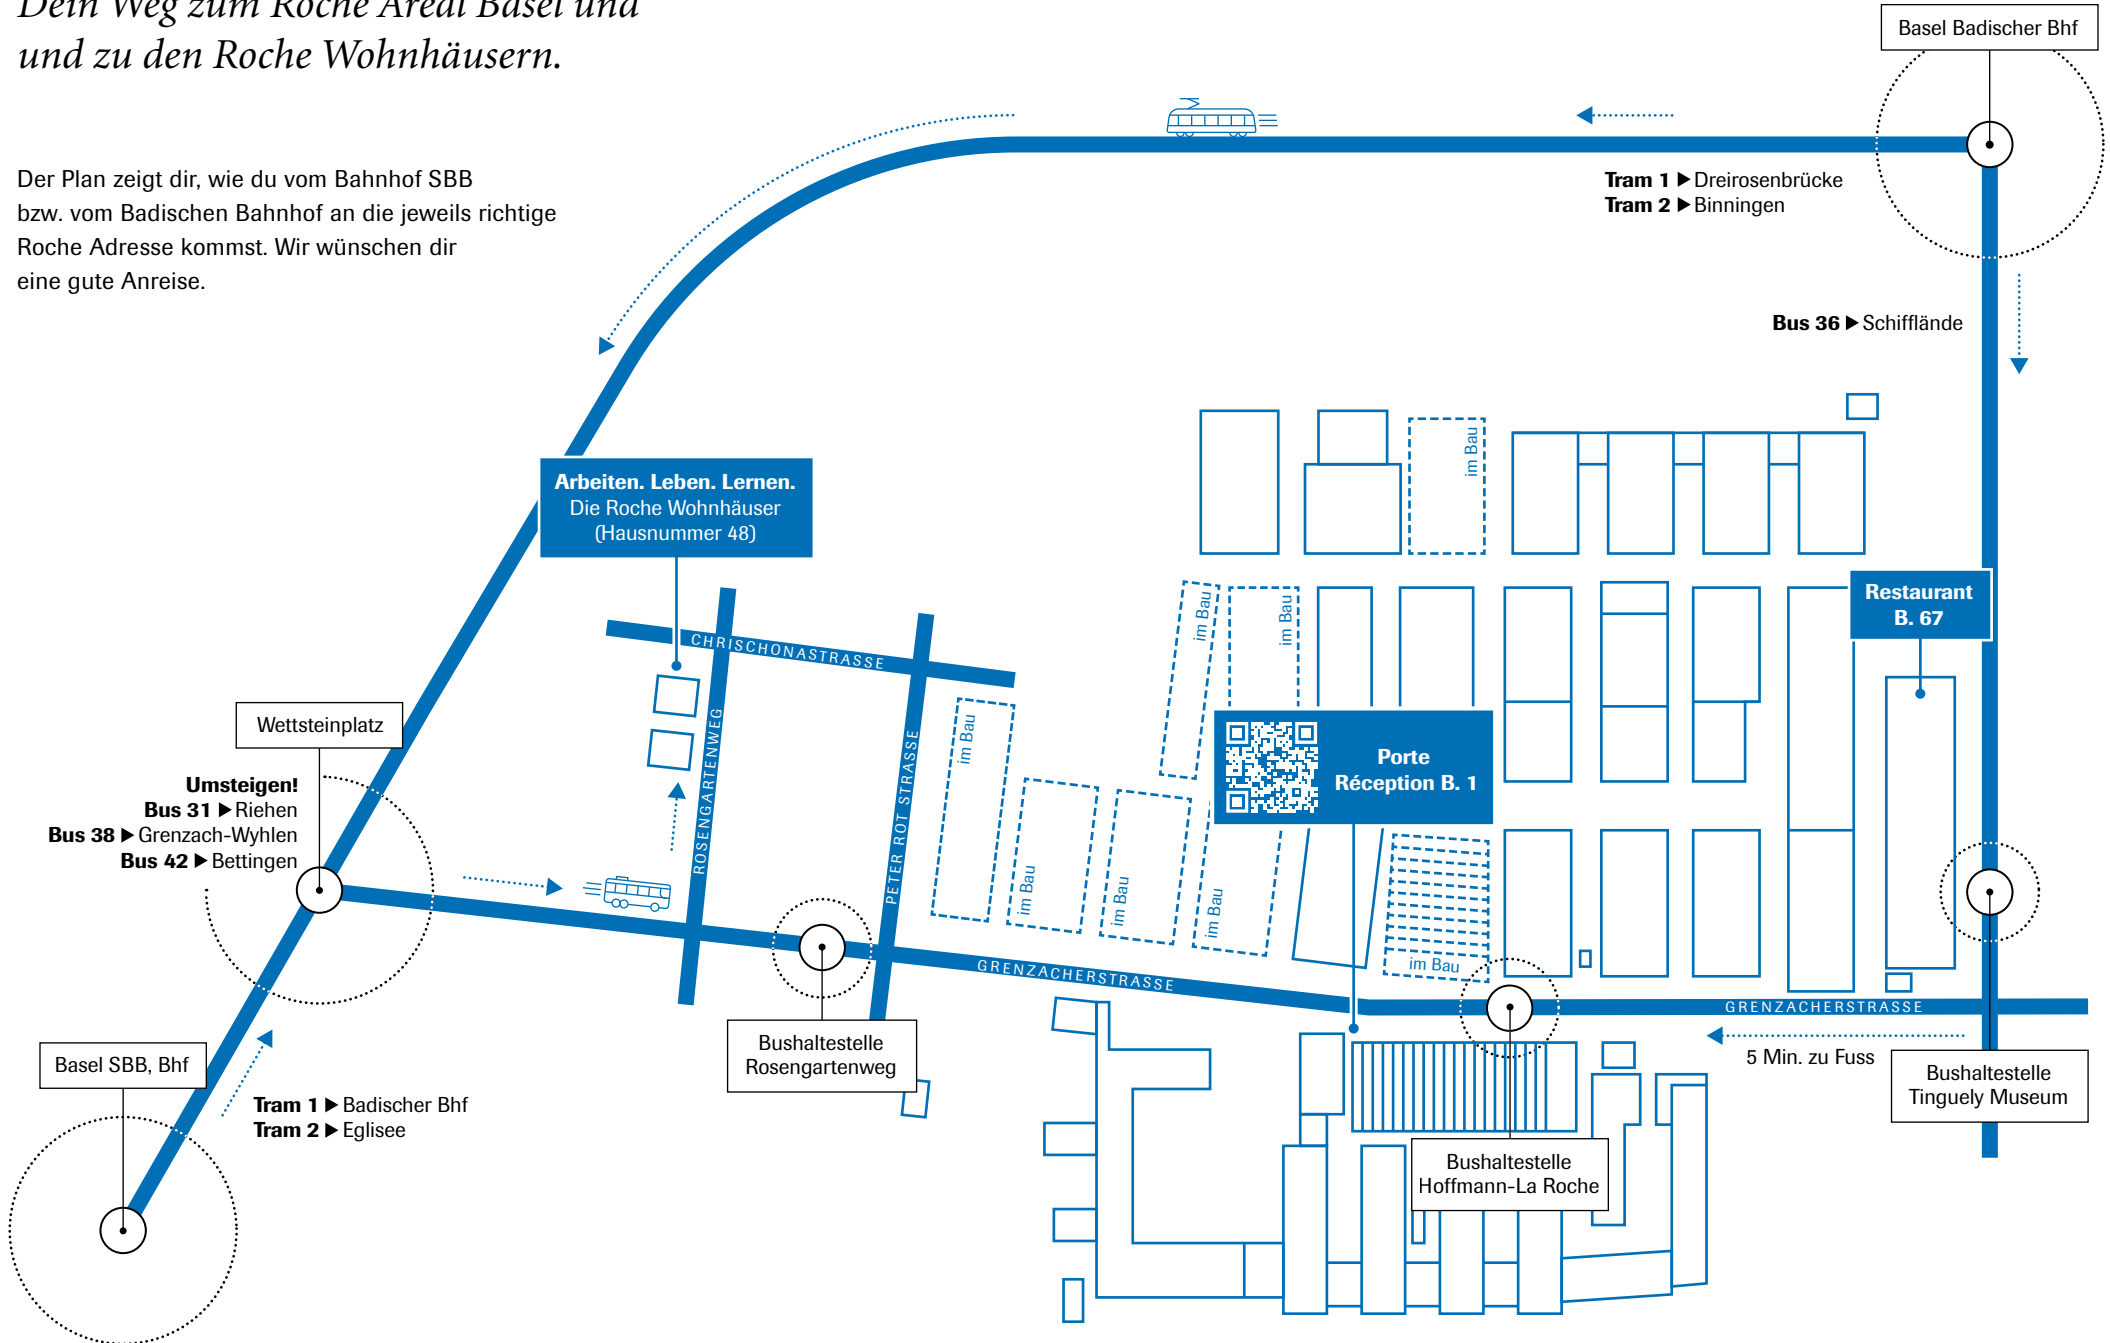

*Gut ankommen.
Finde Roche in Basel und Kaiseraugst.*

Lernen. Zukunft. Roche.

Dein Weg zum Roche Areal Basel und und zu den Roche Wohnhäusern.

Der Plan zeigt dir, wie du vom Bahnhof SBB bzw. vom Badischen Bahnhof an die jeweils richtige Roche Adresse kommst. Wir wünschen dir eine gute Anreise.

*Roche Learning Center
und Schullabor EXPERIO Roche Kaiseraugst:
Areal- und Umgebungsplan.*

Hier kannst du dich orientieren, wie du zum Roche Learning Center Kaiseraugst gelangst.

Weitere nützliche Infos.

F. Hoffmann-La Roche AG

Berufsbildung

CH-4070 Basel

Schweiz

Tel. 061 688 22 33

Regioplan Basel-Kaiseraugst

Fahrpläne:

Alle Verbindungen unter