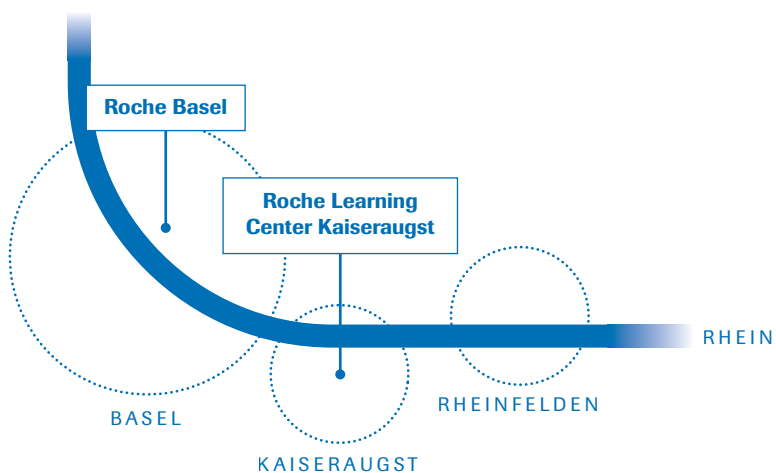

*Gut ankommen.
Finde Roche in Basel und Kaiseraugst.*

Lernen. Zukunft. Roche.

Dein Weg zum Roche Areal Basel und und zu den Roche Wohnhäusern.

Der Plan zeigt dir, wie du vom Bahnhof SBB bzw. vom Badischen Bahnhof an die jeweils richtige Roche Adresse kommst. Wir wünschen dir eine gute Anreise.

*Roche Learning Center
und Schullabor EXPERIO Roche Kaiseraugst:
Areal- und Umgebungsplan.*

Hier kannst du dich orientieren, wie du zum Roche Learning Center Kaiseraugst gelangst.

Weitere nützliche Infos.

F. Hoffmann-La Roche AG

Berufsbildung

CH-4070 Basel

Schweiz

Tel. 061 688 22 33

Regioplan Basel-Kaiseraugst

Fahrpläne:

Alle Verbindungen unter