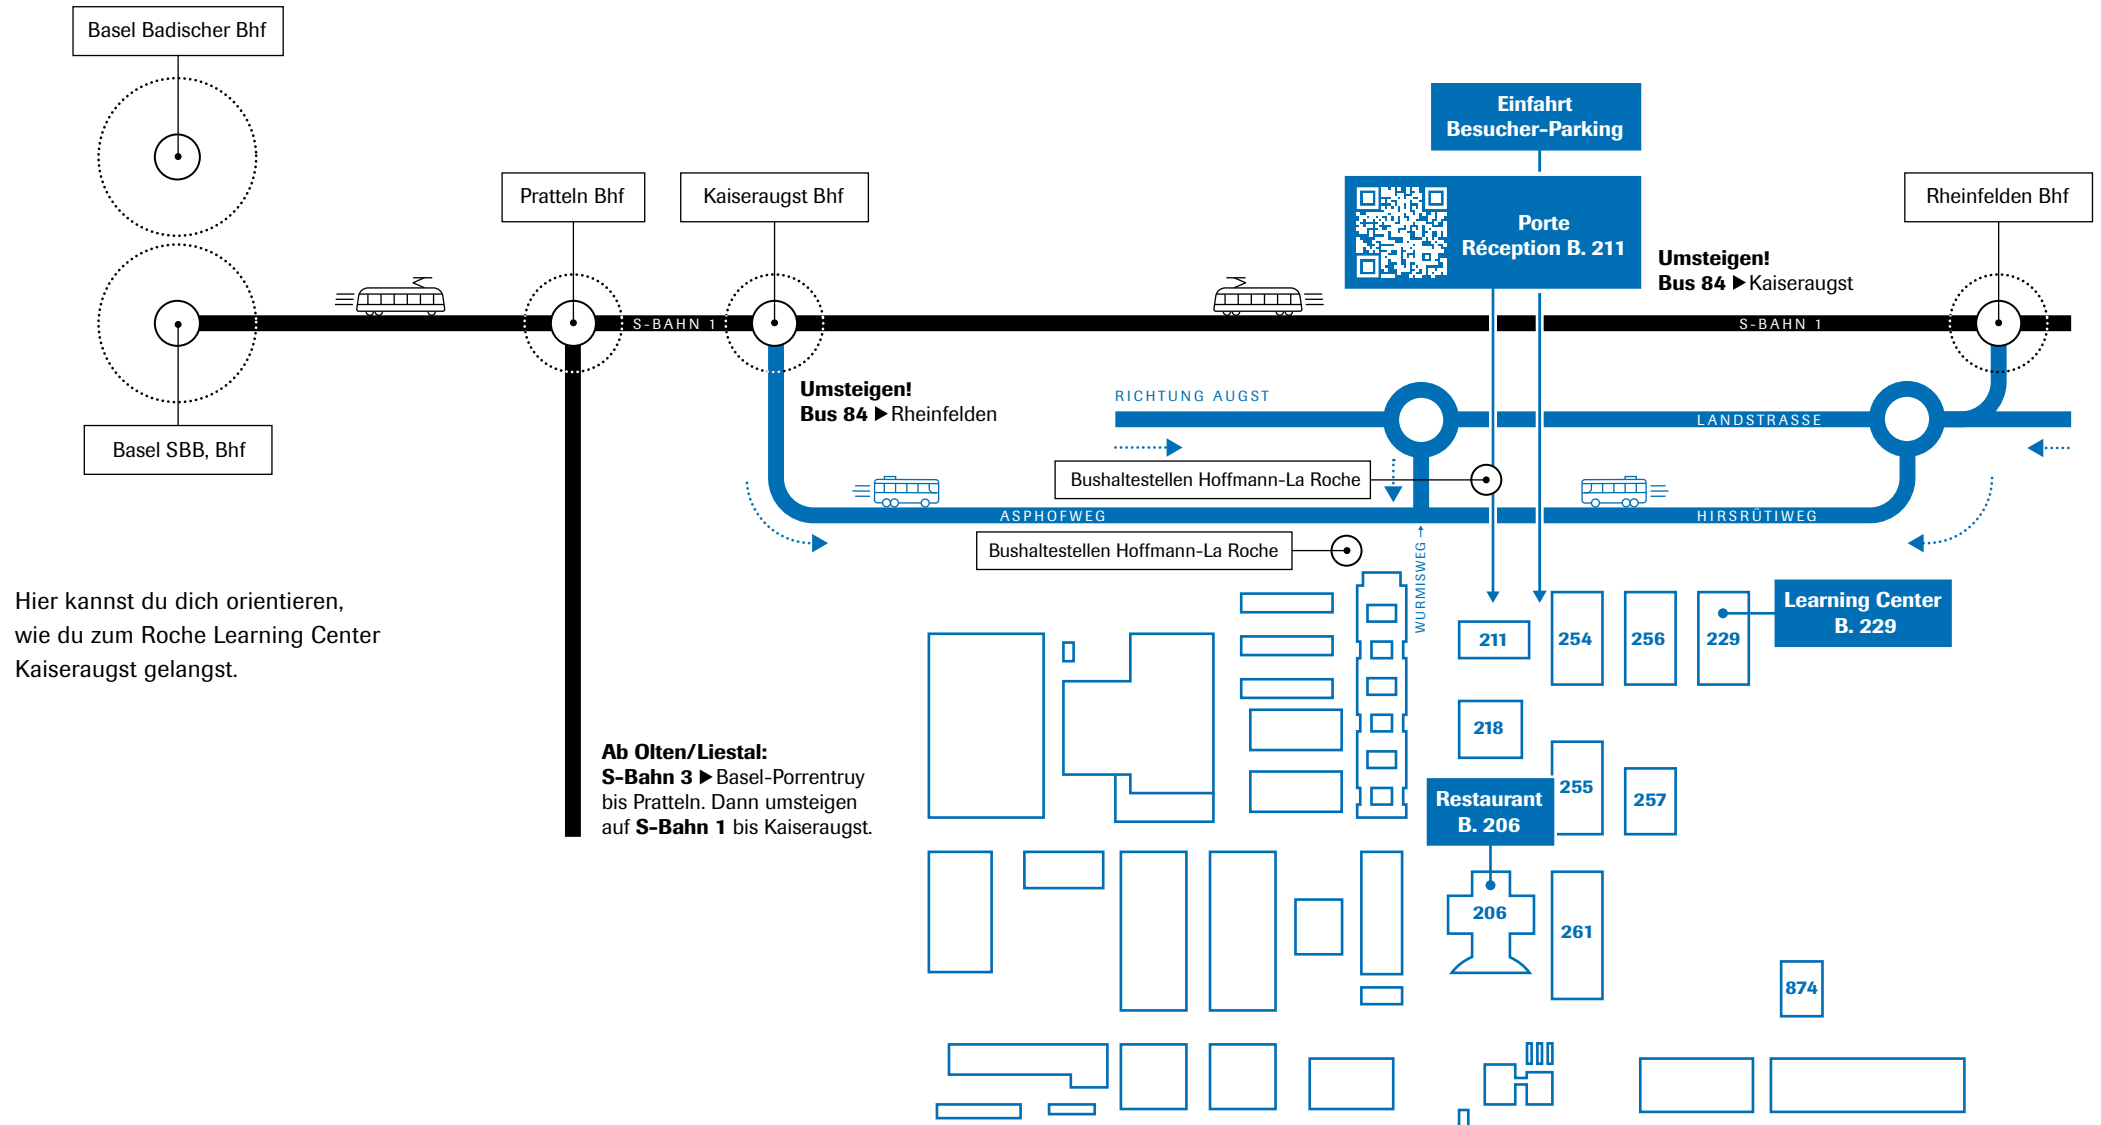

*Gut ankommen.
Finde Roche in Basel und Kaiseraugst.*

Lernen. Zukunft. Roche.

Dein Weg zum Roche Areal Basel und und zu den Roche Wohnhäusern.

Der Plan zeigt dir, wie du vom Bahnhof SBB bzw. vom Badischen Bahnhof an die jeweils richtige Roche Adresse kommst. Wir wünschen dir eine gute Anreise.

*Roche Learning Center
und Schullabor EXPERIO Roche Kaiseraugst:
Areal- und Umgebungsplan.*

Hier kannst du dich orientieren, wie du zum Roche Learning Center Kaiseraugst gelangst.

Weitere nützliche Infos.

F. Hoffmann-La Roche AG

Berufsbildung

CH-4070 Basel

Schweiz

Tel. 061 688 22 33

Regioplan Basel-Kaiseraugst

Fahrpläne:

Alle Verbindungen unter