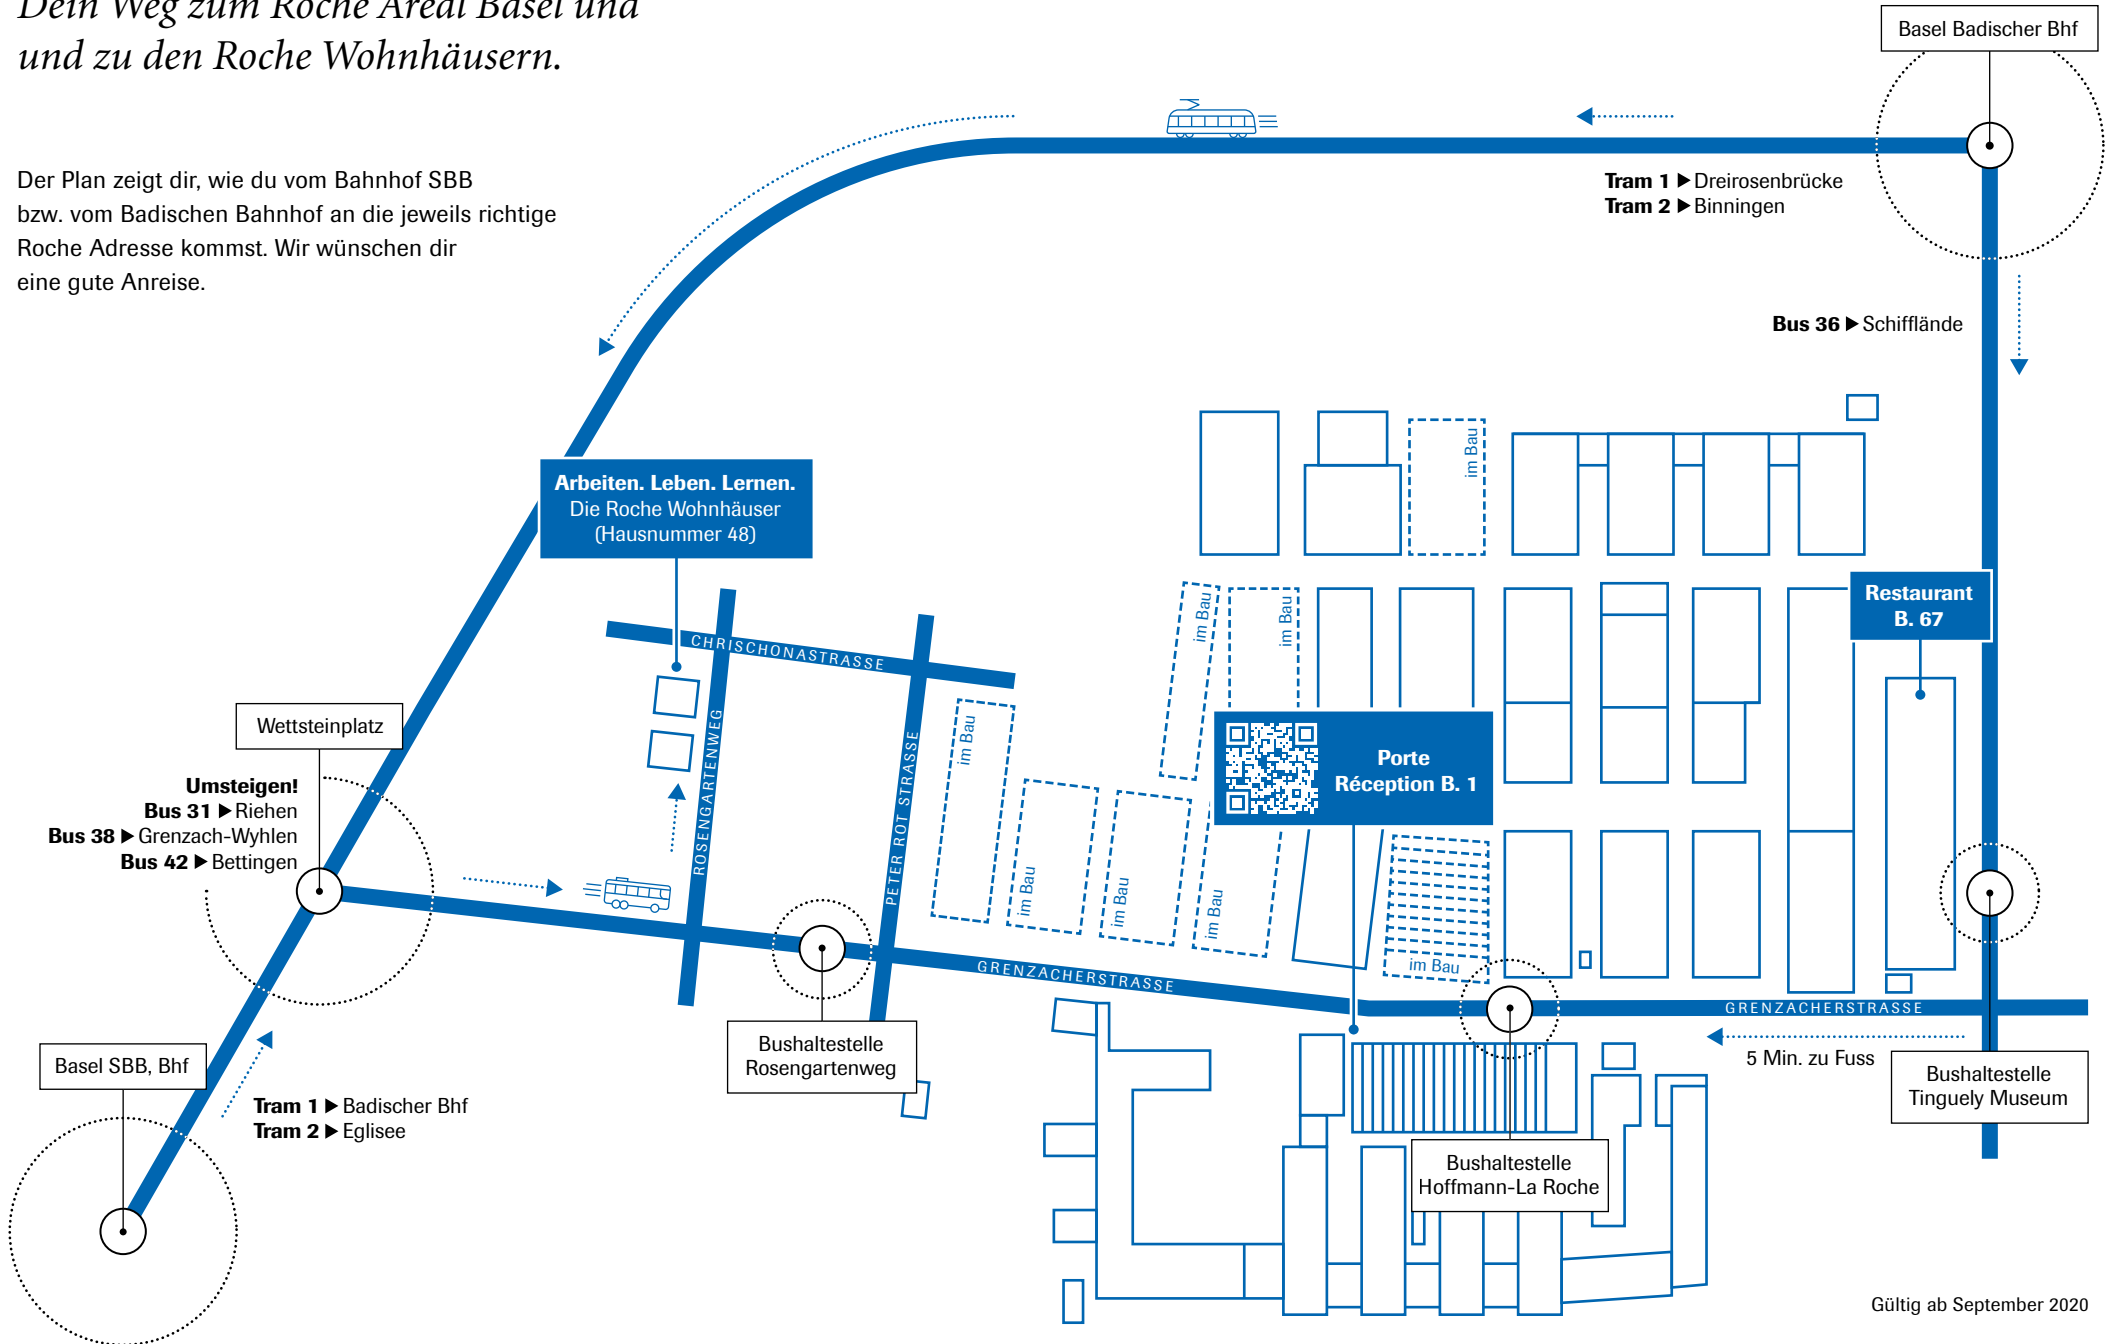

*Gut ankommen.
Finde Roche in Basel und Kaiseraugst.*

Lernen. Zukunft. Roche.

Dein Weg zum Roche Areal Basel und und zu den Roche Wohnhäusern.

Der Plan zeigt dir, wie du vom Bahnhof SBB bzw. vom Badischen Bahnhof an die jeweils richtige Roche Adresse kommst. Wir wünschen dir eine gute Anreise.

*Roche Learning Center
und Schullabor EXPERIO Roche Kaiseraugst:
Areal- und Umgebungsplan.*

Weitere nützliche Infos.

F. Hoffmann-La Roche AG

Berufsbildung
CH-4070 Basel
Schweiz
Tel. 061 688 22 33

Regioplan Basel-Kaiseraugst

Fahrpläne:

Alle Verbindungen unter
www.sbb.ch

© 2020

www.berufslehre.roche.ch