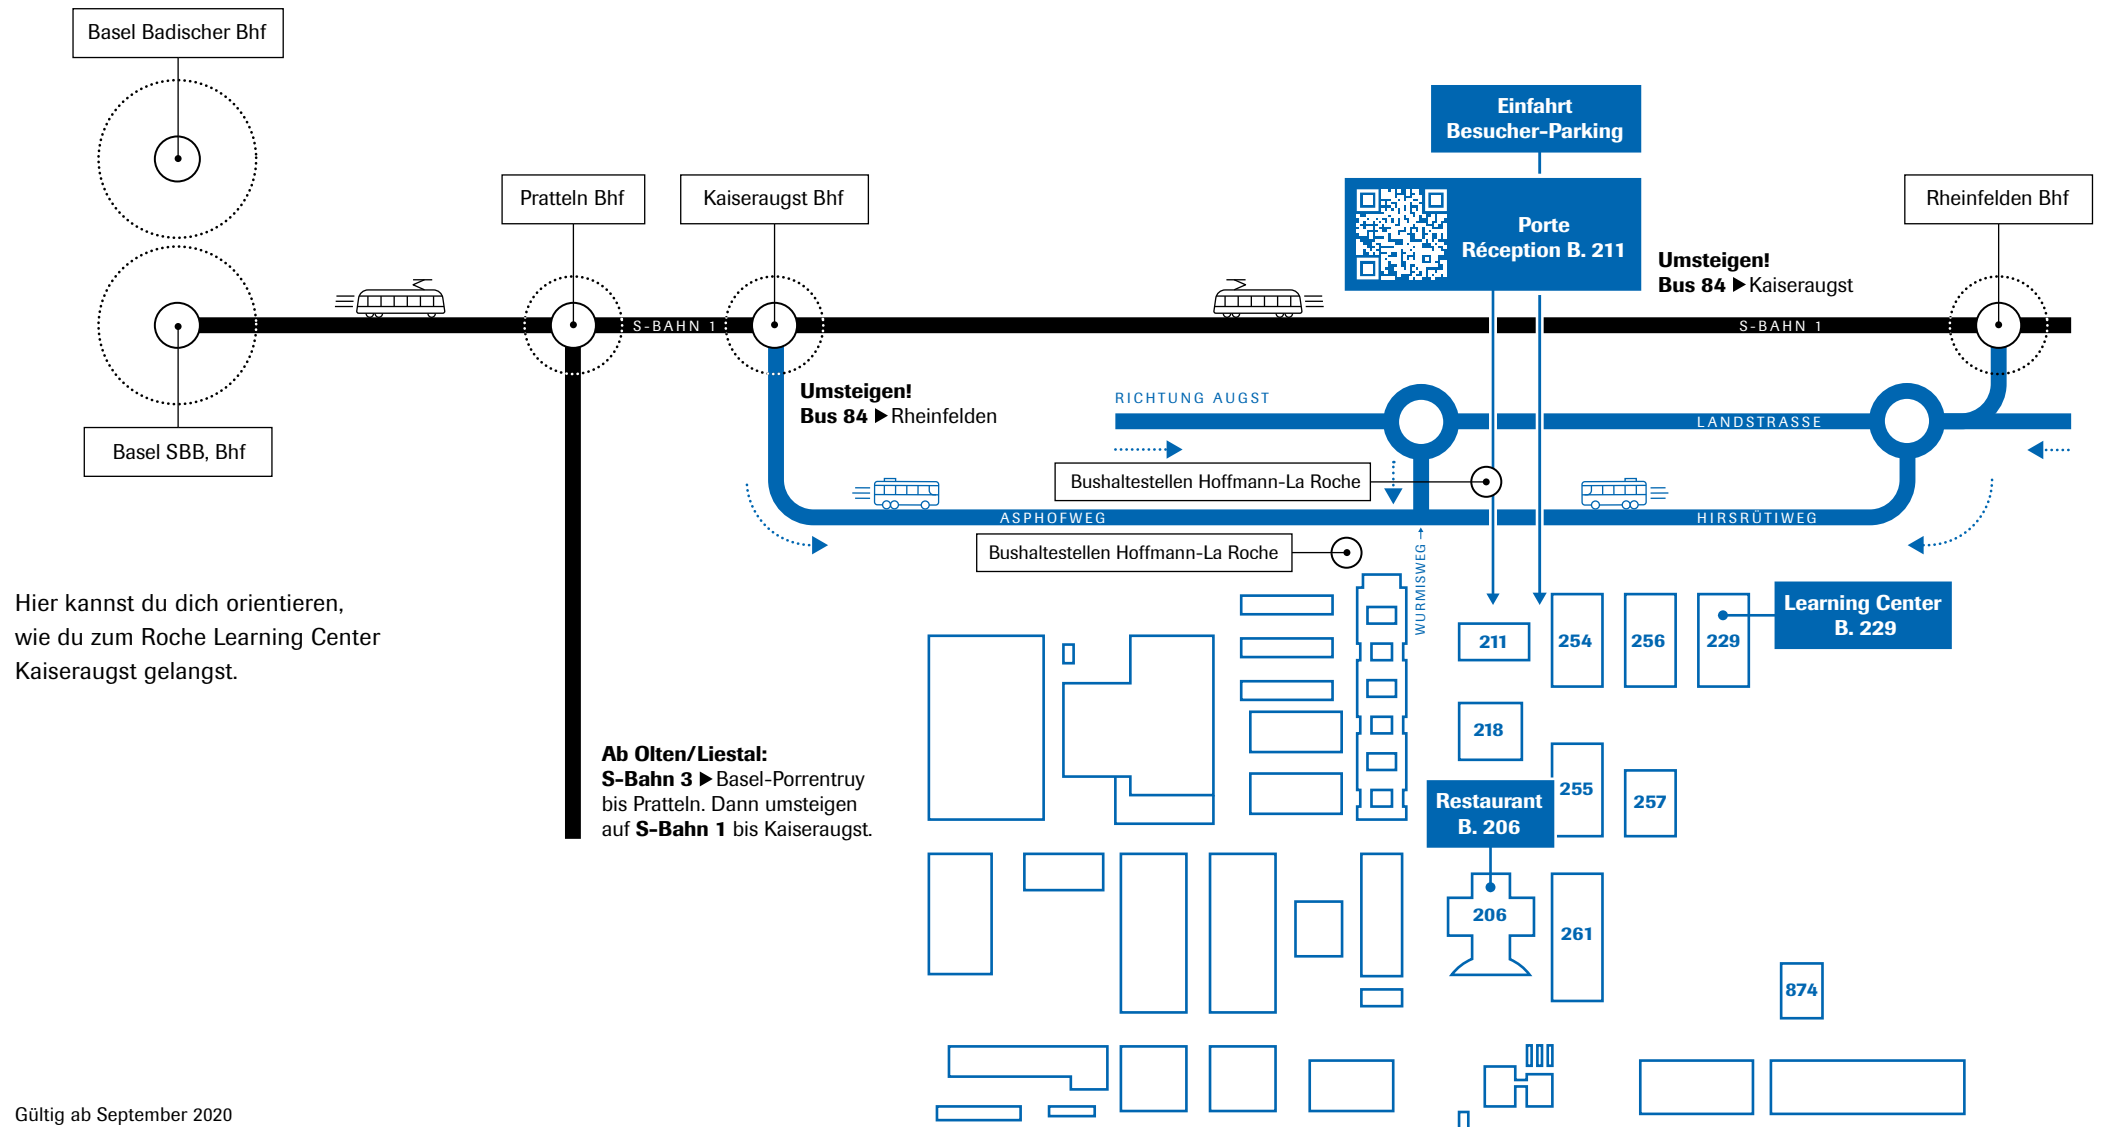

*Gut ankommen.
Finde Roche in Basel und Kaiseraugst.*

Lernen. Zukunft. Roche.

Dein Weg zum Roche Areal Basel und und zu den Roche Wohnhäusern.

Der Plan zeigt dir, wie du vom Bahnhof SBB bzw. vom Badischen Bahnhof an die jeweils richtige Roche Adresse kommst. Wir wünschen dir eine gute Anreise.

*Roche Learning Center
und Schullabor EXPERIO Roche Kaiseraugst:
Areal- und Umgebungsplan.*

Weitere nützliche Infos.

F. Hoffmann-La Roche AG

Berufsbildung
CH-4070 Basel
Schweiz
Tel. 061 688 22 33

Regioplan Basel-Kaiseraugst

Fahrpläne:

Alle Verbindungen unter
www.sbb.ch

© 2020

www.berufslehre.roche.ch