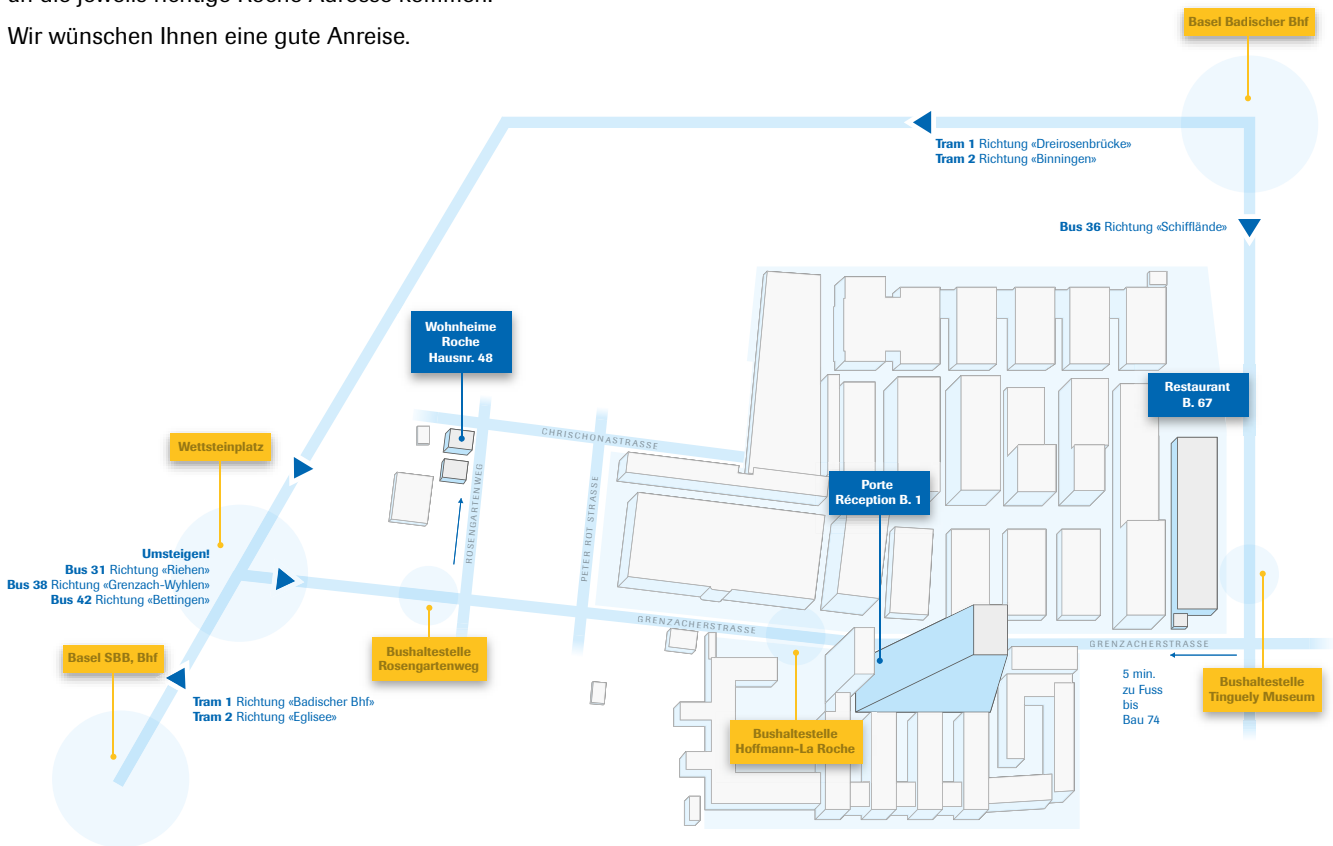

# Gut ankommen. Roche in Basel und Kaiseraugst finden.

## Roche Learning Center Kaiseraugst: Areal- und Umgebungsplan.

Hier können Sie sich orientieren, wie Sie individuell zum Roche Learning Center Kaiseraugst gelangen.

# Ihr Weg zum Roche Areal Basel und zum Wohnheim Roche.

Der Plan zeigt Ihnen, wie Sie vom Bahnhof SBB bzw. vom Badischen Bahnhof an die jeweils richtige Roche Adresse kommen.

Wir wünschen Ihnen eine gute Anreise.

### Regioplan Basel-Kaiseraugst