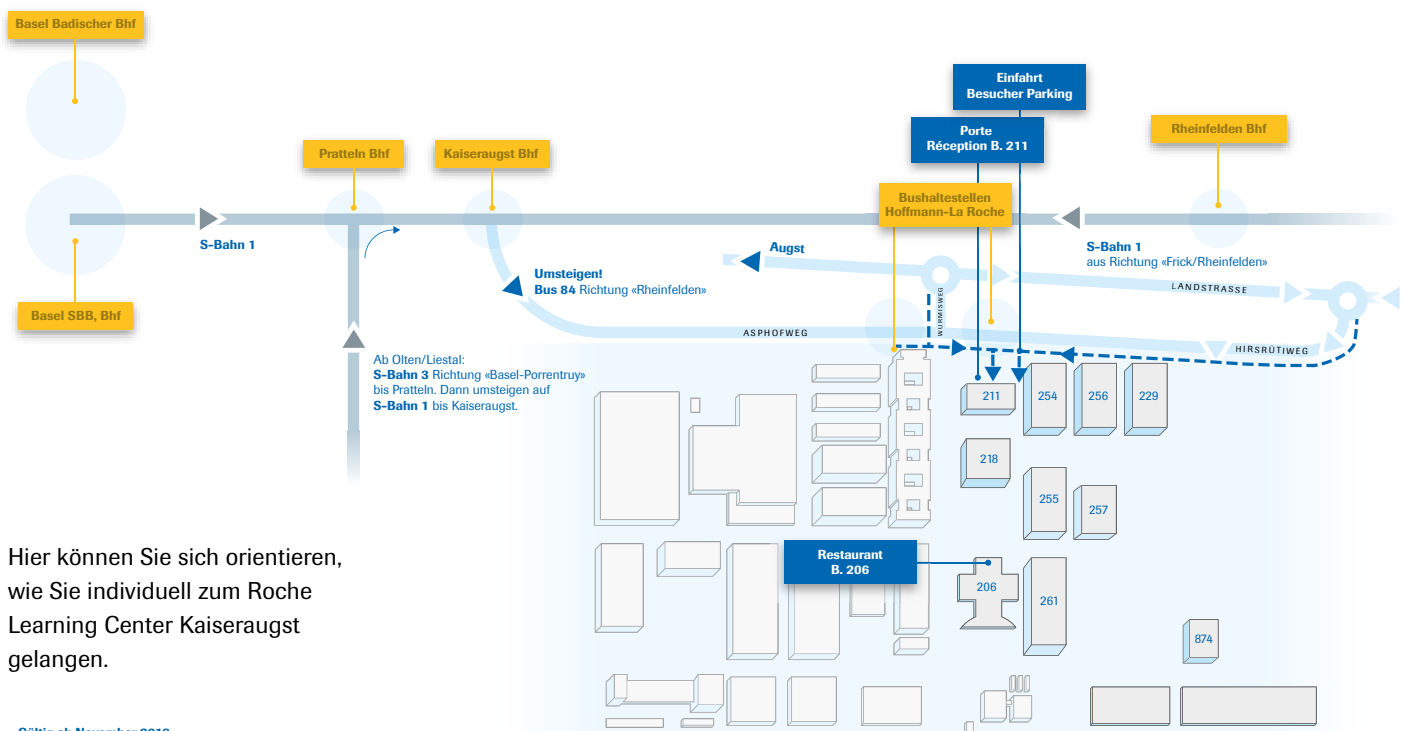

# Gut ankommen. Roche in Basel und Kaiseraugst finden.

## Roche Learning Center Kaiseraugst: Areal- und Umgebungsplan.

Hier können Sie sich orientieren, wie Sie individuell zum Roche Learning Center Kaiseraugst gelangen.

# Ihr Weg zum Roche Areal Basel und zum Wohnheim Roche.

Der Plan zeigt Ihnen, wie Sie vom Bahnhof SBB bzw. vom Badischen Bahnhof an die jeweils richtige Roche Adresse kommen.

Wir wünschen Ihnen eine gute Anreise.

### Regioplan Basel-Kaiseraugst