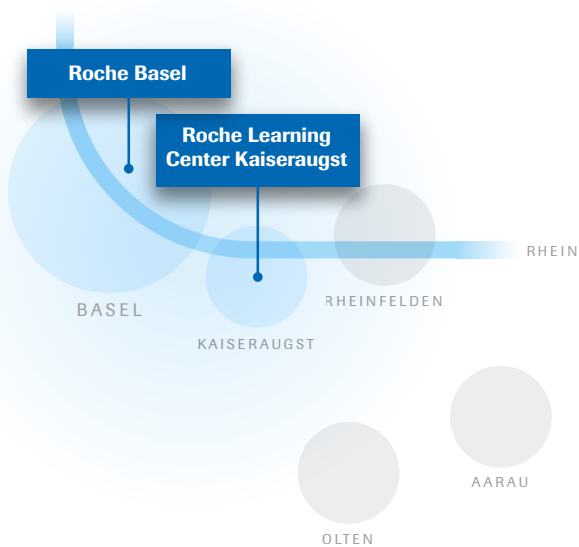

# Gut ankommen. Roche in Basel und Kaiseraugst finden.

## Roche Learning Center Kaiseraugst: Areal- und Umgebungsplan.

Hier können Sie sich orientieren, wie Sie individuell zum Roche Learning Center Kaiseraugst gelangen.

# Ihr Weg zum Roche Areal Basel und zum Wohnheim Roche.

Der Plan zeigt Ihnen, wie Sie vom Bahnhof SBB bzw. vom Badischen Bahnhof an die jeweils richtige Roche Adresse kommen.

Wir wünschen Ihnen eine gute Anreise.

### Regioplan Basel-Kaiseraugst