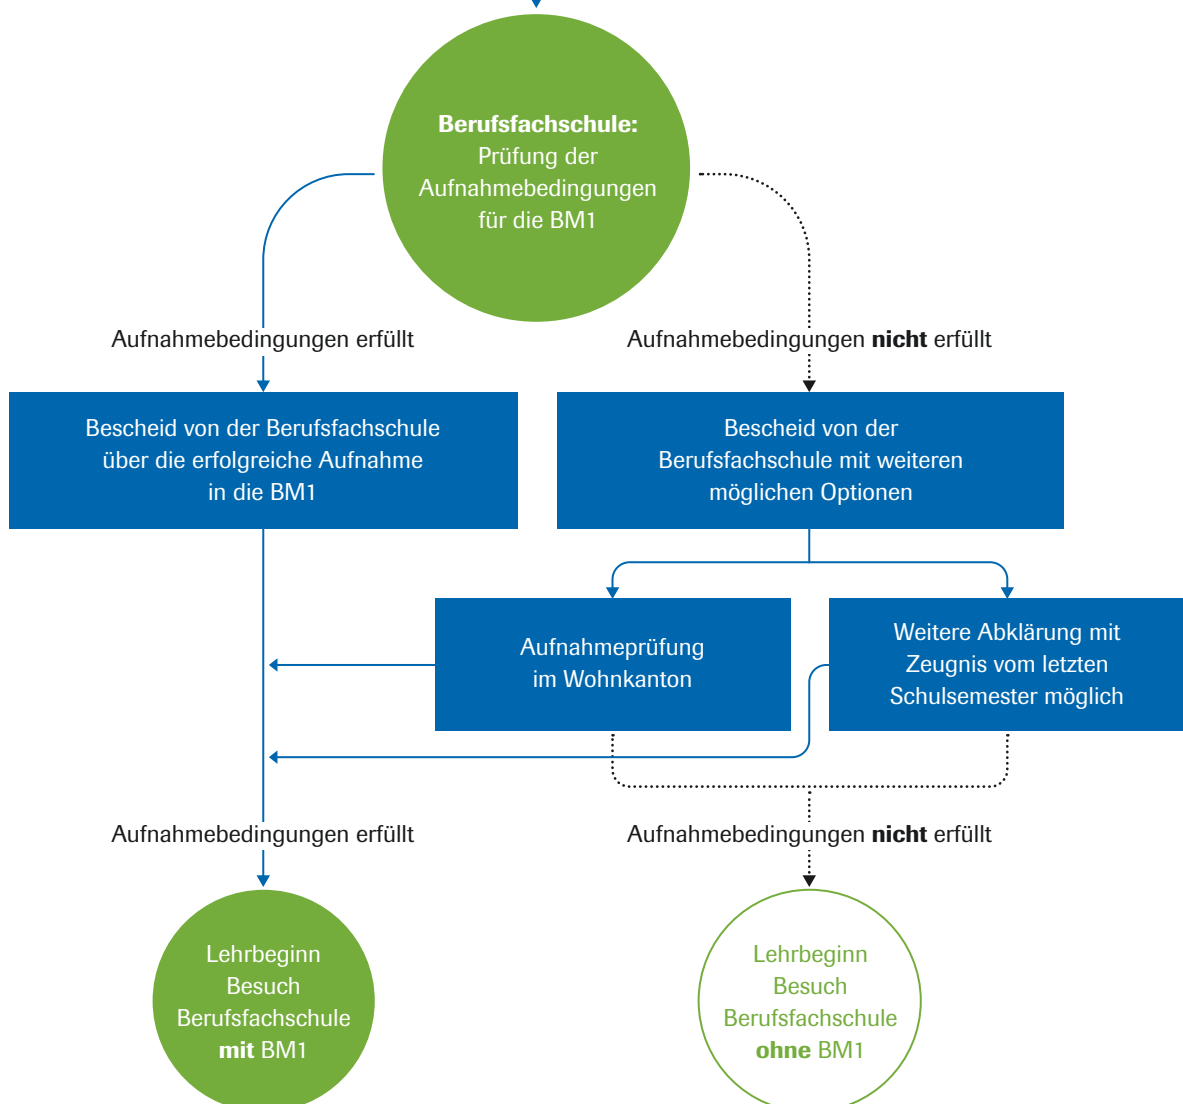

Berufsmaturität lehrbegleitend BM1

Bei Roche Basel/Kaiseraugst ist der Besuch der Berufsmaturitätsschule (BM1) bei allen Lehrberufen lehrbegleitend möglich. Dafür gelten die Aufnahmebedingungen der jeweiligen Berufsfachschulen in den Heimatkantonen. Bei Unklarheiten wird dir deine Berufswahllehrperson zusätzliche Auskünfte geben können. Weitere Auskünfte: basel.berufslehre@roche.com

Prozess Anmeldung BM1 lehrbegleitend

Du erfüllst die Anforderungen für die BM1 in deinem Wohnkanton?

Sende das Anmeldeformular deiner zukünftigen Berufsfachschule für die BM1 zusammen mit dem Nachweis, dass du die Aufnahmebedingungen in die BM1 deines Wohnkantons erfüllst, inklusive verlangter Zeugnisse (idealerweise bereits zu Beginn des letzten Schulsemesters) an: basel.berufslehre@roche.com

Die Berufsbildung prüft deine Unterlagen und leitet diese an die jeweilige Berufsfachschule weiter.