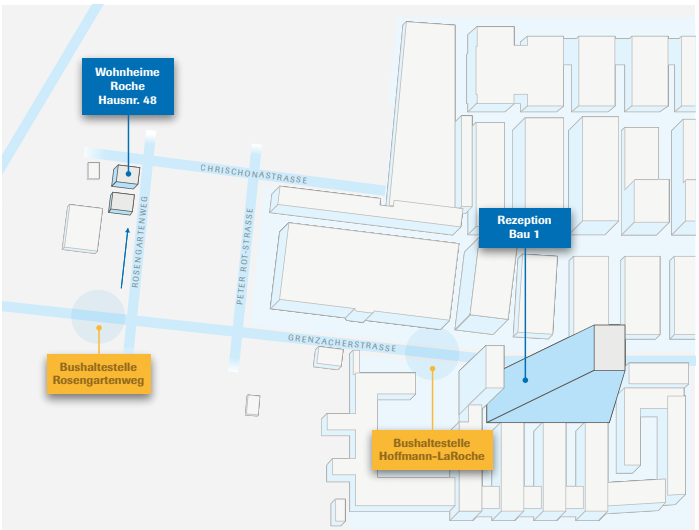

## Ein zweites Zuhause

---

Roche ist – mit rund 300 Lernenden – ein grosser Ausbildungsbetrieb und bildet Lernende aus der ganzen deutschsprachigen Schweiz und dem grenznahen Ausland aus. Wer den Arbeitsort Basel nicht durch tägliches Pendeln vom Wohnort aus erreichen kann, muss dennoch nicht auf eine Ausbildung bei uns verzichten.

## Wo befinden sich die Wohnheime Roche?

---

Die Wohnheime Roche liegen in unmittelbarer Nachbarschaft von Roche. Die Lernenden erreichen das Werkgelände zu Fuss in ca. 3 Minuten.

Adresse: Wohnheime Roche, Chrischonastrasse 48, 4058 Basel