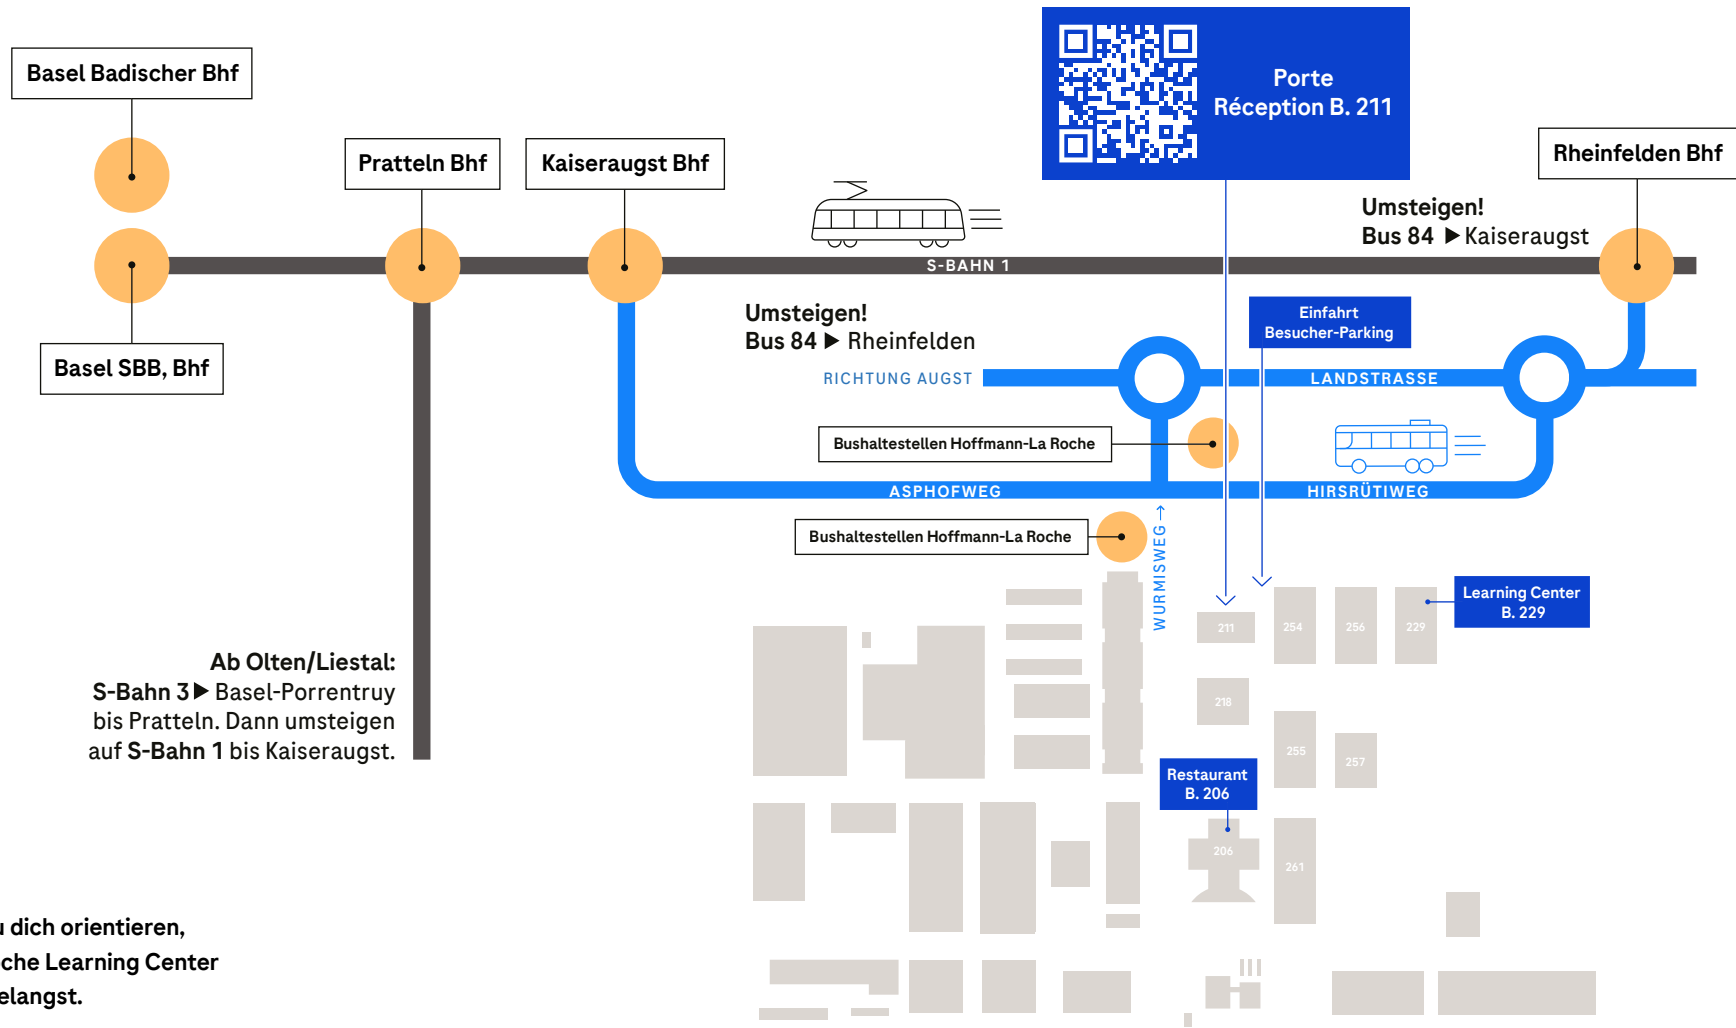

# Gut ankommen. Finde Roche in Basel und Kaiseraugst.

Lernen. Zukunft. Roche.

# Dein Weg zum Roche Areal Basel und und zu den Roche Wohnhäusern.

Diese Pläne zeigen dir, wie du vom Bahnhof  
SBB bzw. vom Badischen Bahnhof an die  
jeweils richtige Roche Adresse kommst.  
Wir wünschen dir eine gute Anreise.

# Roche Learning Center und Schullabor Experio Roche Kaiseraugst: Areal- und Umgebungsplan.

Hier kannst du dich orientieren,  
wie du zum Roche Learning Center  
Kaiseraugst gelangst.

## Regioplan Basel-Kaiseraugst