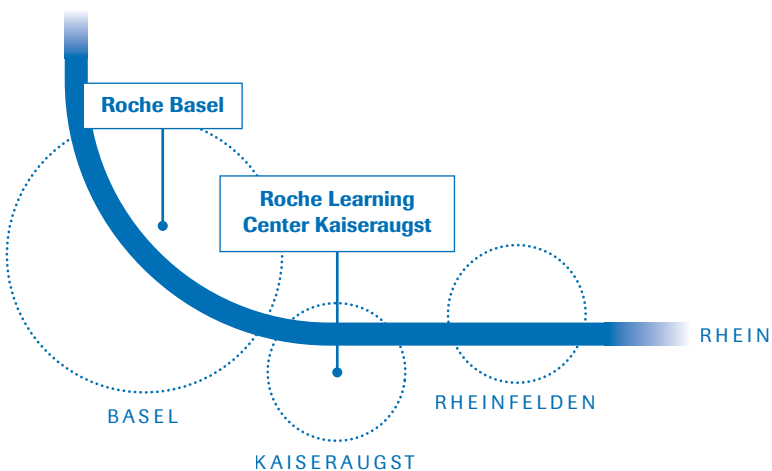

# Dein Weg zum Roche Areal Basel und und zu den Roche Wohnhäusern.

Der Plan zeigt dir, wie du vom Bahnhof SBB bzw. vom Badischen Bahnhof an die jeweils richtige Roche Adresse kommst. Wir wünschen dir eine gute Anreise.

*Roche Learning Center  
und Schullabor EXPERIO Roche Kaiseraugst:  
Areal- und Umgebungsplan.*

Hier kannst du dich orientieren, wie du zum Roche Learning Center Kaiseraugst gelangst.

**Ab Olten/Liestal:**  
S-Bahn 3 ► Basel-Porrentruy bis Pratteln. Dann umsteigen auf S-Bahn 1 bis Kaiseraugst.

*Weitere nützliche Infos.*

**F. Hoffmann-La Roche AG**

Berufsbildung  
CH-4070 Basel  
Schweiz  
Tel. 061 688 22 33

**Regioplan Basel-Kaiseraugst**

**Fahrpläne:**

Alle Verbindungen unter  
[www.sbb.ch](http://www.sbb.ch)