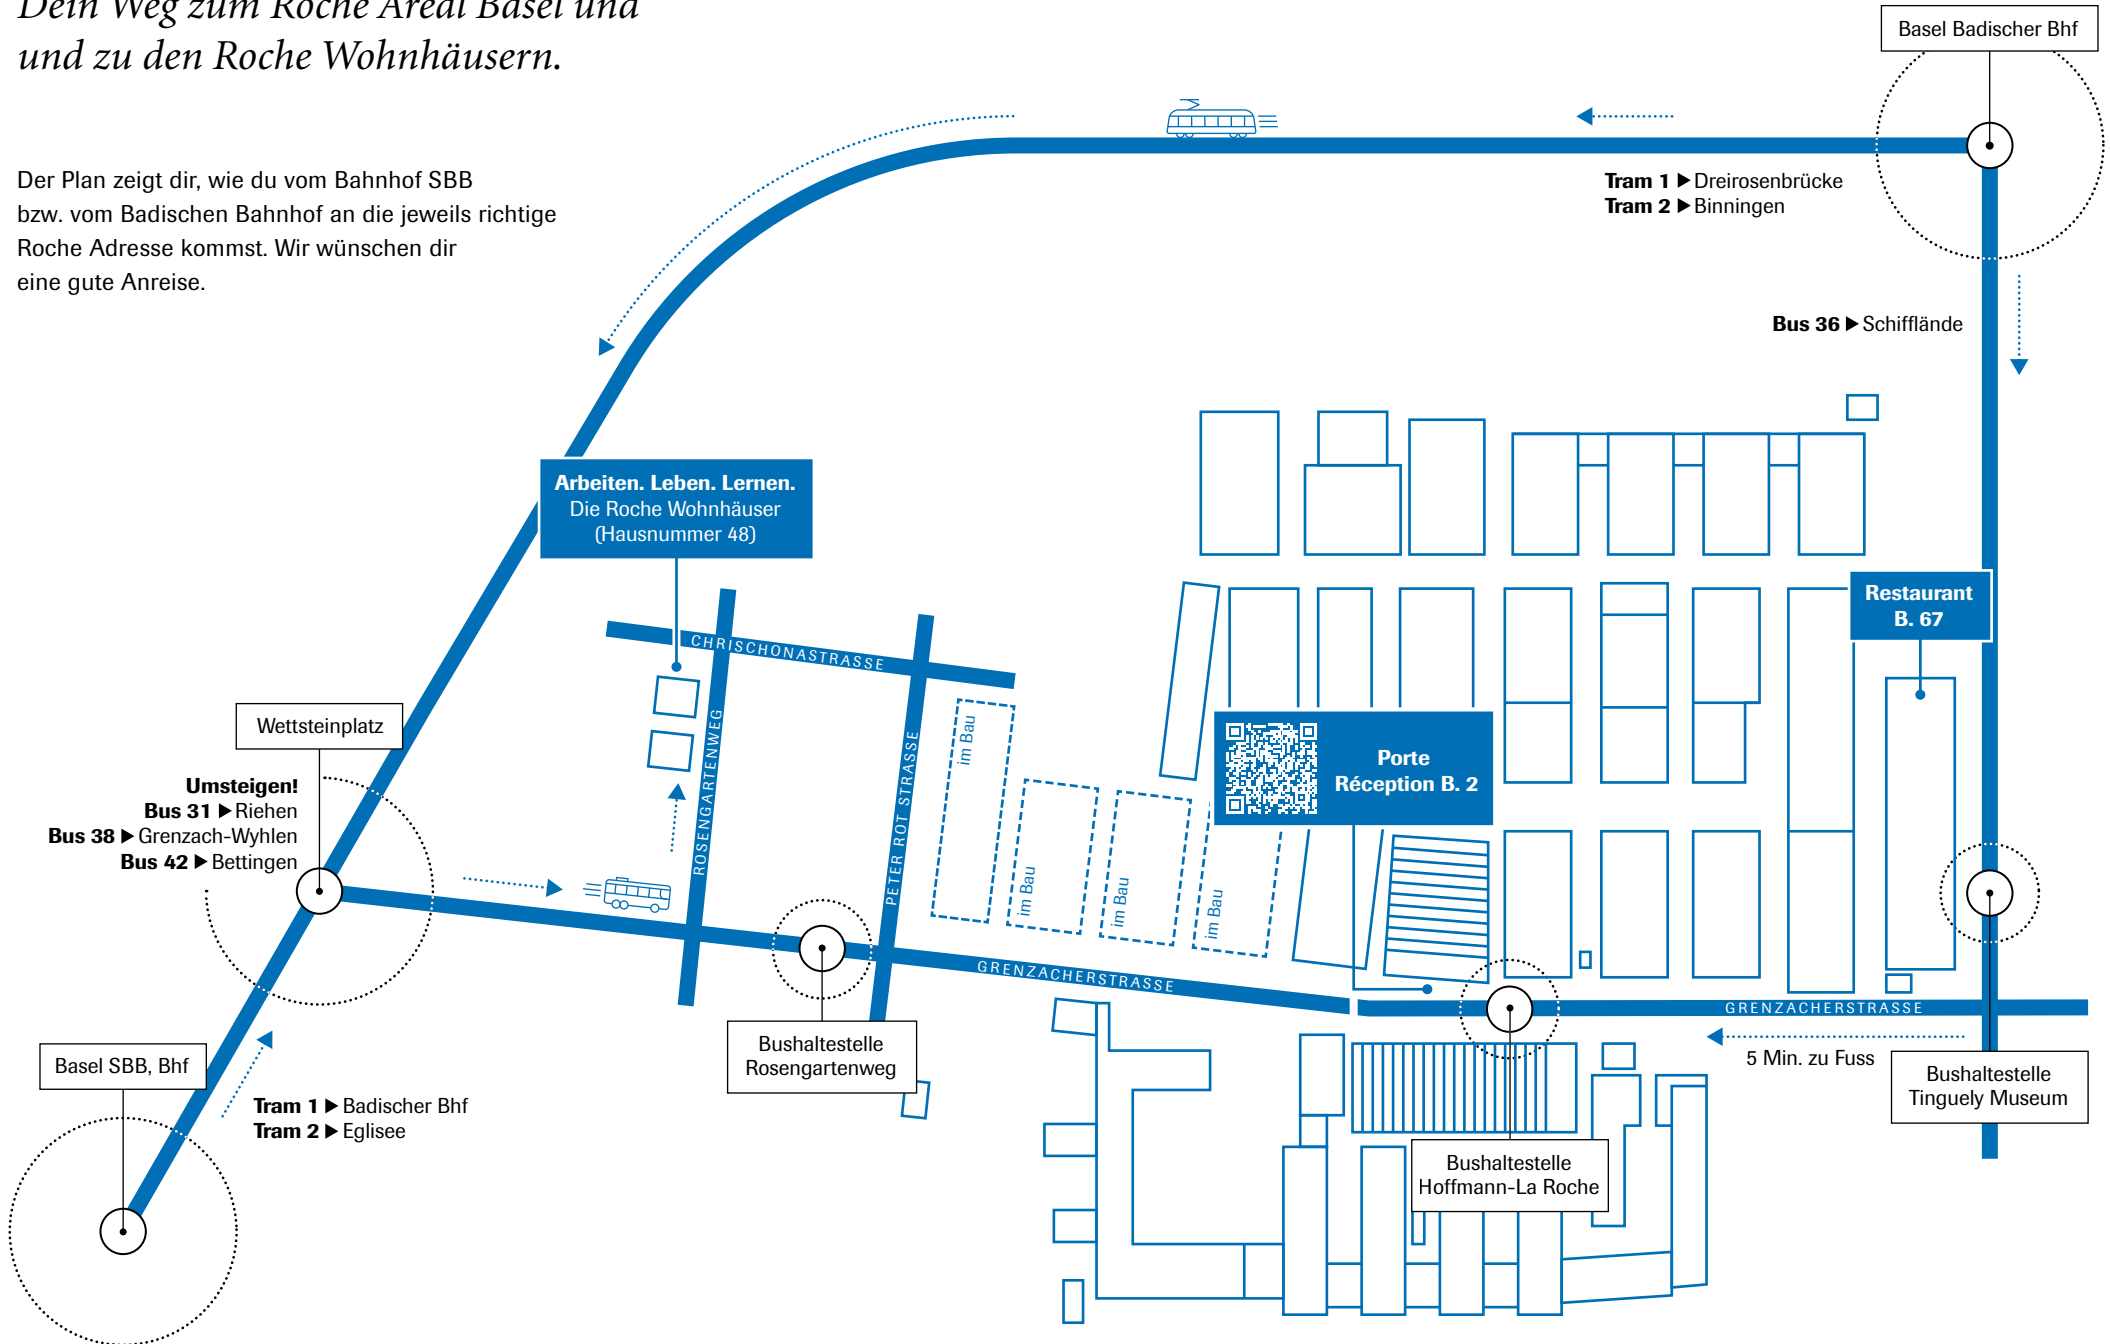

# Dein Weg zum Roche Areal Basel und und zu den Roche Wohnhäusern.

Der Plan zeigt dir, wie du vom Bahnhof SBB bzw. vom Badischen Bahnhof an die jeweils richtige Roche Adresse kommst. Wir wünschen dir eine gute Anreise.

*Roche Learning Center  
und Schullabor EXPERIO Roche Kaiseraugst:  
Areal- und Umgebungsplan.*

Hier kannst du dich orientieren, wie du zum Roche Learning Center Kaiseraugst gelangst.

**Ab Olten/Liestal:**  
S-Bahn 3 ► Basel-Porrentruy bis Pratteln. Dann umsteigen auf S-Bahn 1 bis Kaiseraugst.