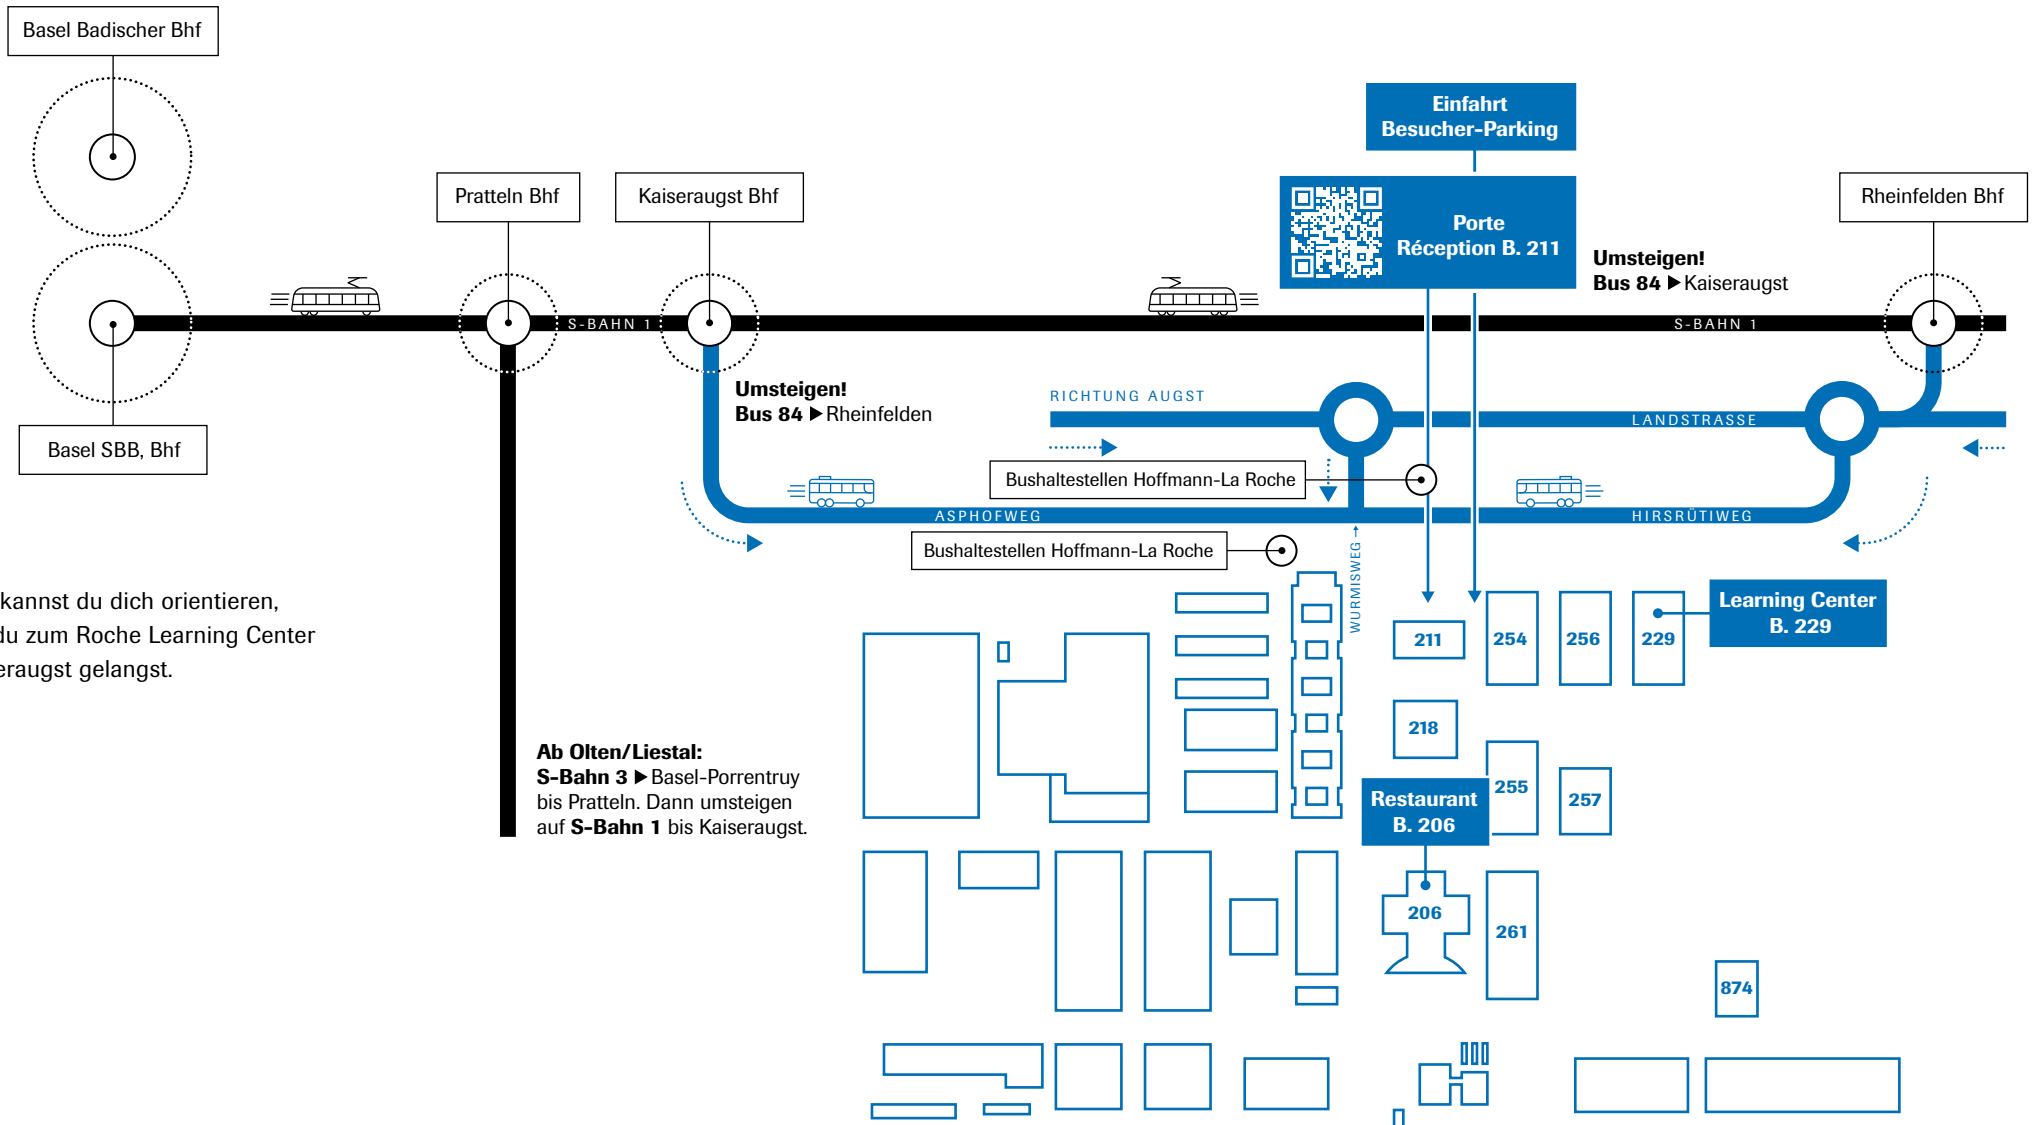

# Dein Weg zum Roche Areal Basel und und zu den Roche Wohnhäusern.

Der Plan zeigt dir, wie du vom Bahnhof SBB bzw. vom Badischen Bahnhof an die jeweils richtige Roche Adresse kommst. Wir wünschen dir eine gute Anreise.

*Roche Learning Center  
und Schullabor EXPERIO Roche Kaiseraugst:  
Areal- und Umgebungsplan.*

Hier kannst du dich orientieren, wie du zum Roche Learning Center Kaiseraugst gelangst.

**Ab Olten/Liestal:**  
S-Bahn 3 ► Basel-Porrentruy bis Pratteln. Dann umsteigen auf S-Bahn 1 bis Kaiseraugst.